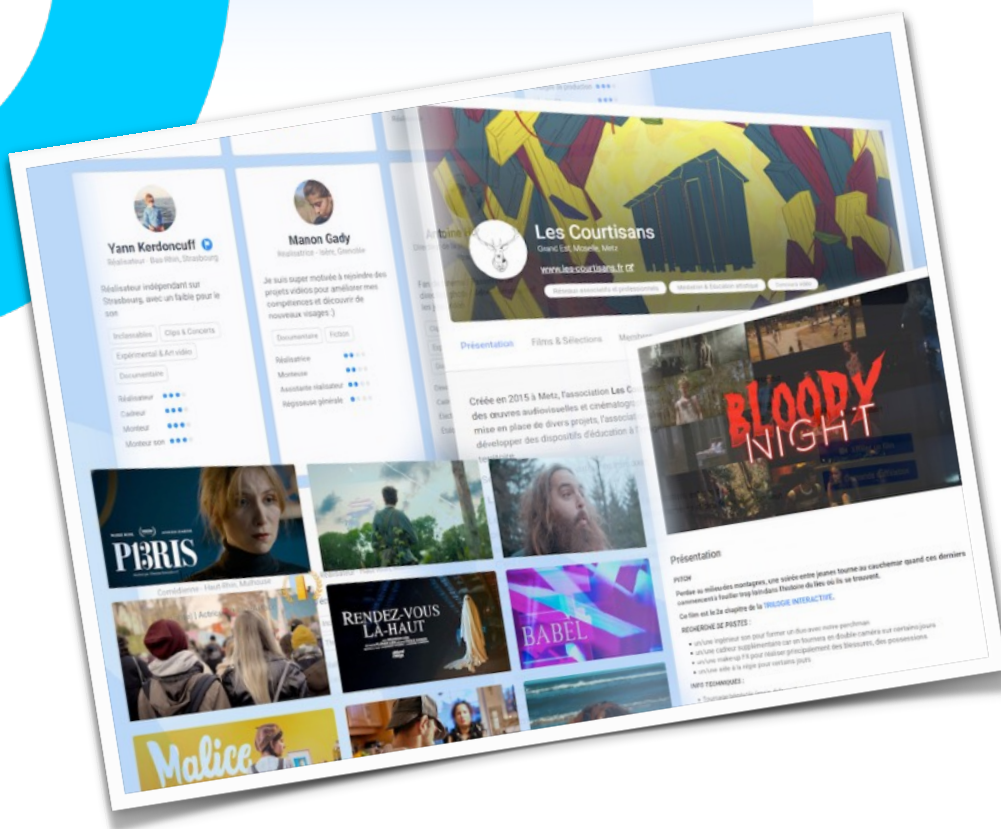

Une nouvelle version de la plateforme LabFilms.org

Pour de nouvelles fonctionnalités !

Les nouveautés en bref

Une nouvelle section Écran apparaît sur la plateforme !

Une toute nouvelle page d'accueil !

Créez et valorisez vos sélections de films !

L'ajout des lieux de tournage aux pages « Projet »

LabFilms.org : le réseau social collaboratif des cinéastes émergents

La plateforme collaborative des cinéastes émergents évolue !

LabFilms permettait déjà de **développer son réseau de collaborateurs** autour de vos projets créés dans la Fabrique.